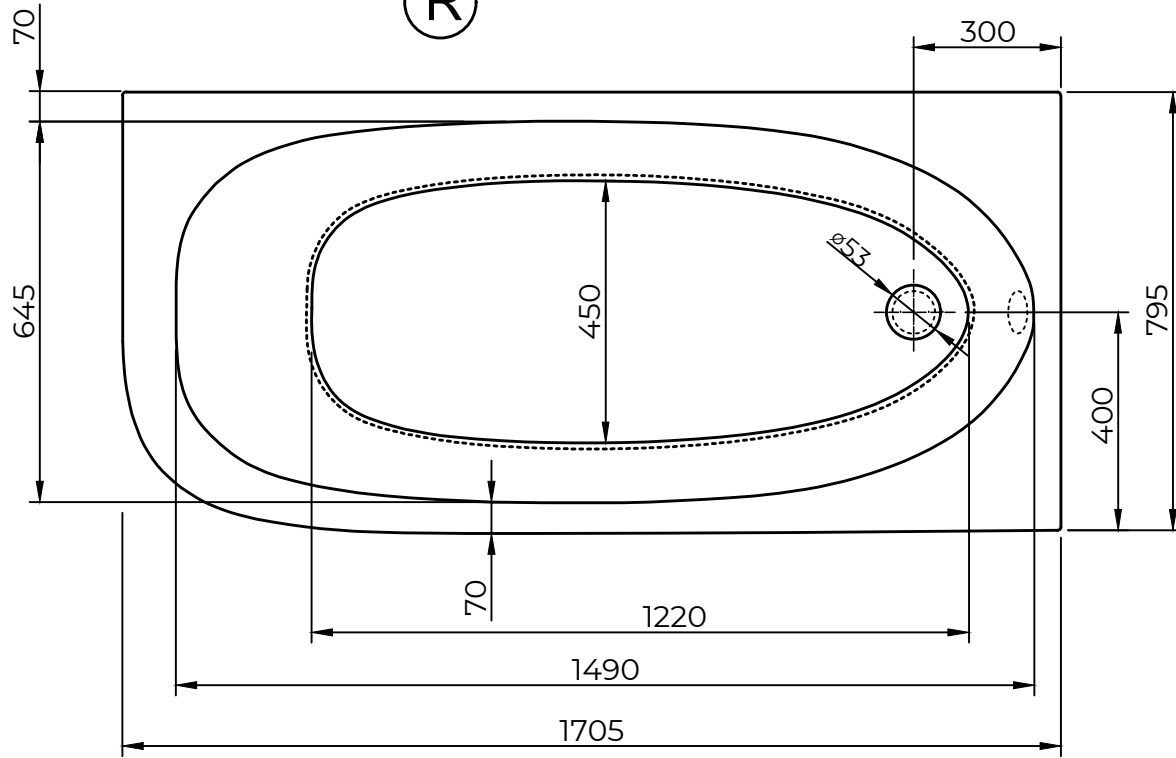

Ⓜ

CAURA - R  
1705x795